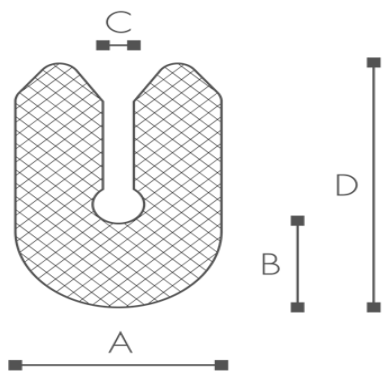

Profil U classic odcinki 2000mm \pm 30mm

wymiary	A	B	C	D	gęstość	wymiary opakowania	opakowanie
10-20	17 \pm 2 mm	10 \pm 1 mm	5 \pm 3 mm	30 \pm 1 mm	30kg /m3 \pm 3	2040x600x400mm	420 mb
20-35	31 \pm 2 mm	12 \pm 1 mm	12 \pm 4 mm	\pm 45 mm	30kg /m3 \pm 3	2040x600x400mm	210 mb
30-45	41 \pm 2 mm	15 \pm 1 mm	20 \pm 5 mm	\pm 48 mm	30kg /m3 \pm 3	2040x600x400mm	160 mb
45-65	60 \pm 2 mm	15 \pm 1 mm	30 \pm 8 mm	\pm 57 mm	30kg /m3 \pm 3	2040x600x400mm	92 mb
60-85	80 \pm 3 mm	15 \pm 1 mm	40 \pm 10 mm	\pm 58 mm	30kg /m3 \pm 3	2040x600x400mm	90 mb

Profil U 0-3

wymiary	A	B	C	D	gęstość	wymiary opakowania	opakowanie
0-3	20 \pm 2 mm	11 \pm 1 mm	0 + 3	32 \pm 2 mm	30kg /m3 \pm 3	1200*600mm/rolka	590 mb/rolka