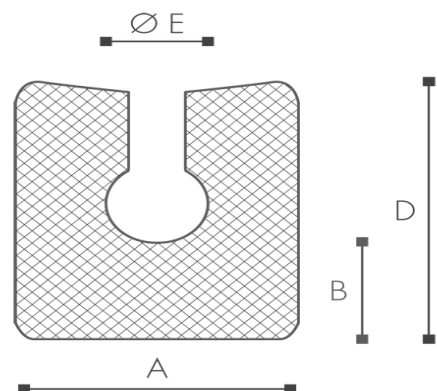

**Profil U 0-6**

Profil	A	B	C	D	wymiary opakowania	opakowanie
<b>U 0-6</b> gęstość ok. 25kg/m <sup>3</sup>	28,5 ± 1 mm	14,5 ± 1 mm	13 ± 1 mm	37 ± 2 mm	2040*600*400mm	320mb

**Profil U 6-12**

Profil	A	B	D	E	wymiary opakowania	opakowanie
<b>U 6-12</b> gęstość ok. 30kg/m <sup>3</sup>	33 ± 2 mm	15 ± 1 mm	40 ± 2 mm	12 ± 1 mm	1200x460mm/rolka	240mb/rolka