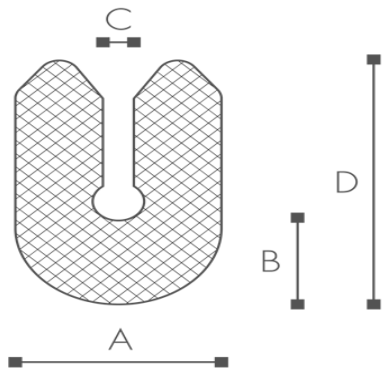

Profil U classic odcinki 2000mm \pm 30mm

wymiary	A	B	C	D	gęstość	wymiary opakowania	opakowanie
10-20	17 \pm 2 mm	10 \pm 1 mm	5 \pm 3 mm	30 \pm 1 mm	30kg /m3 \pm 3	2040x600x400mm	420 mb
20-35	31 \pm 2 mm	12 \pm 1 mm	12 \pm 4 mm	\pm 45 mm	30kg /m3 \pm 3	2040x600x400mm	210 mb
30-45	41 \pm 2 mm	15 \pm 1 mm	20 \pm 5 mm	\pm 48 mm	30kg /m3 \pm 3	2040x600x400mm	160 mb
45-65	60 \pm 2 mm	15 \pm 1 mm	30 \pm 8 mm	\pm 57 mm	30kg /m3 \pm 3	2040x600x400mm	92 mb
60-85	80 \pm 3 mm	15 \pm 1 mm	40 \pm 10 mm	\pm 58 mm	30kg /m3 \pm 3	2040x600x400mm	90 mb

Profil U 0-3

wymiary	A	B	C	D	gęstość	wymiary opakowania	opakowanie
0-3	20 \pm 2 mm	11 \pm 1 mm	0 + 3	32 \pm 2 mm	30kg /m3 \pm 3	1200*600mm/rolka	590 mb/rolka